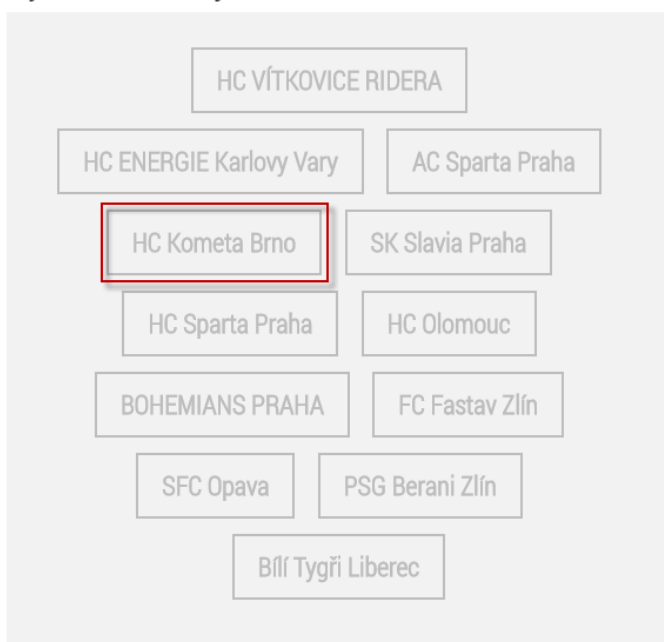

Vyberte si svůj klub

1/3

- 3) Do pole **1. Číslo permanentky** zadejte číslo permanentky, která máte napsané na permanentce. Do pole **2. Ověřovací kód**, zadejte ověřovací kód, který máte vytištěn na permanentce.