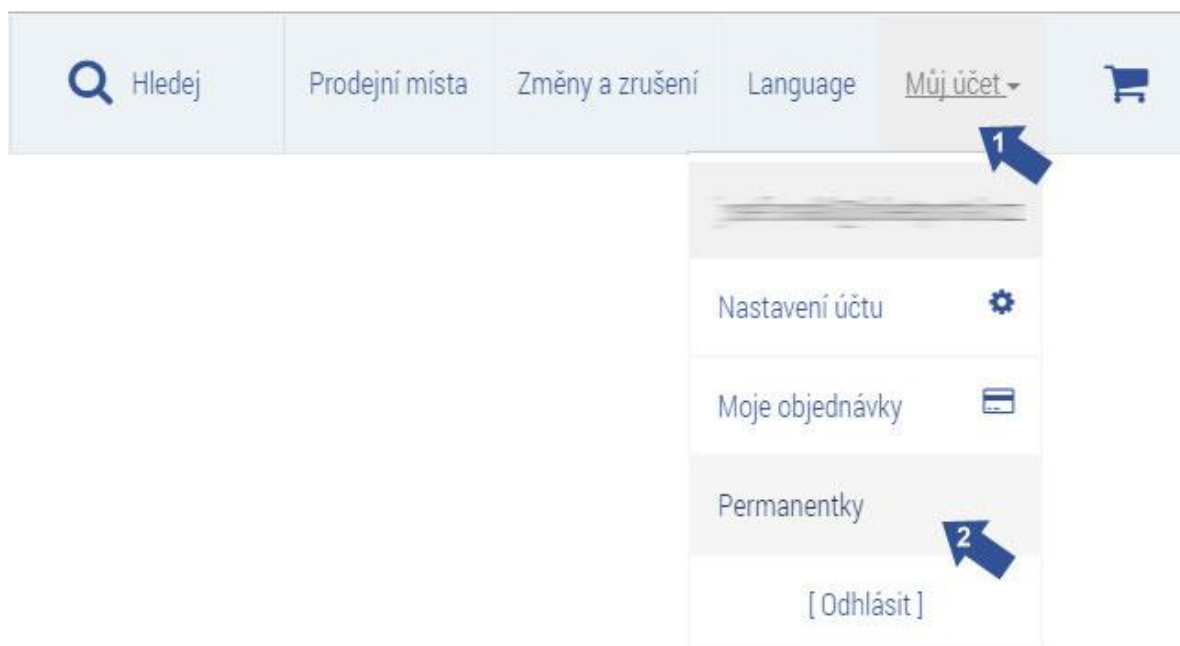

Nákup vstupenek prostřednictvím předkupního práva pro permanentkáře

1) Na hlavní stránce webu, v ovládacím panelu zvolte možnost **Můj účet / Permanentky**

2) Zvolte možnost **Předkupní právo a vyberte si svůj klub**

Vyberte si svůj klub

1/3

- 3) Do pole **1. Číslo permanentky** zadejte číslo permanentky, která máte napsané na permanentce. Do pole **2. Ověřovací kód**, zadejte ověřovací kód, který máte vytištěn na permanentce.